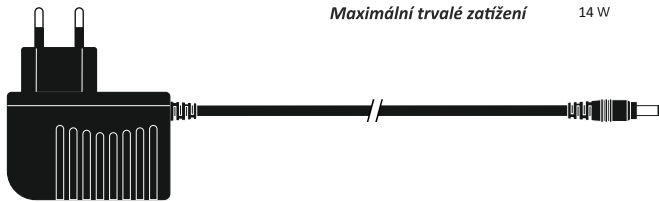

LAMPIČKA 17x17 cm

PŘED INSTALACÍ SI POZORNĚ PŘEČTĚTE NÁSLEDUJÍCÍ TEXT

- Výrobek je určen k všeobecnému vnitřnímu použití dle platné normy krytí - IP20. Tedy pro montáž uvnitř budov a v oblastech, které nejsou přímo vystaveny vlhkosti nebo vodě.
- Osvětlení splňuje všechny potřebné certifikáty CE, RoHS pro každodenní použití.
- Zdrojem světla jsou LED pásky osazené SMD součástkami.
- Manipulace s krytem, rozmontovávání, pokus o vlastní opravu atd., v souladu s právními předpisy, vylučuje možnost případné reklamace.
- Produkt je v záruce 24 měsíců od data vystavení prodeje. Záruka se nevztahuje na škody, které vyplývají z neodborného zacházení, nehody, opotřebení, používání věci v rozporu s účelem daným výrobcem, nedodržení návodu k obsluze. Záruka se dále nevztahuje na poškození vzniklé působením atmosférických vlivů, přepětím, mechanickým nebo elektrickým poškozením vstupních a výstupních částí a napájecích sestav.
- Laminátový povrch svítidla lze očistit suchým i vlhčeným hadříkem s použitím běžných čistících prostředků určených k těmto účelům.
- V případě poruchy se obraťte pouze na oprávněné osoby s platnou kvalifikací dle vyhlášky č.50/1978 Sb., nebo nás kontaktujte na info@li-go.cz

① **Obrázková lampička 17x17cm** – s externím zdrojem napájení. Umístění do stojánku na vodorovnou plochu.

Příkon/Napětí/Proud (Dekorační)	2W / 12V / 0,16A
Příkon/Napětí/Proud (Pracovní)	3W / 12V / 0,25A
Typ konektoru	5,5/2,1 mm
Životnost	50.000h
Počet spínacích cyklů	20.000
Rozměry (v x š x h)	170x170x45 mm
Použitý materiál	dřevoláknité desky s laminátovým povrchem
Svítivost 50cm od zdroje (Pracovní)	250lx
Úhel osvětlu světla (Pracovní)	45°

② **Zdroj napětí na 12V** – externí se zapojením do zásuvky.

Výkon/Napětí/Proud	18W/12V/1A
Vstupní napětí	100-240V AC
Typ konektoru	12V DC/1A – průměr 5,5/2,1 mm
Maximální trvalé zatížení	14 W

③ **Stojánek** – dřevoláknitá deska potažená laminátem.