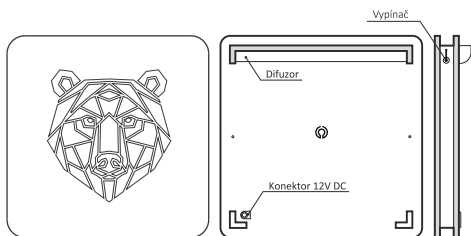

LAMPIČKA 17x17 cm

PŘED INSTALACÍ SI POZORNĚ PŘEČTĚTE NÁSLEDUJÍCÍ TEXT

- Výrobek je určen k všeobecnému vnitřnímu použití dle platné normy krytí - IP20. Tedy pro montáž uvnitř budov a v oblastech, které nejsou přímo vystaveny vlhkosti nebo vodě.
- Osvětlení splňuje všechny potřebné certifikáty CE, RoHS pro každodenní použití.
- Zdrojem světla jsou LED pásky osazené SMD součástkami.
- Manipulace s krytem, rozmontovávání, pokus o vlastní opravu atd., v souladu s právními předpisy, vylučuje možnost případné reklamace.
- Produkt je v záruce 24 měsíců od data vystavení prodeje. Záruka se nevztahuje na škody, které vyplývají z neodborného zacházení, nehody, opotřebení, používání věci v rozporu s účelem daným výrobcem, nedodržení návodu k obsluze. Záruka se dále nevztahuje na poškození vzniklé působením atmosférických vlivů, přepětím, mechanickým nebo elektrickým poškozením vstupních a výstupních částí a napájecích sestav.
- Laminátový povrch svítidla lze očistit suchým i vlhčeným hadříkem s použitím běžných čistících prostředků určených k těmto účelům.
- V případě poruchy se obraťte pouze na oprávněné osoby s platnou kvalifikací dle vyhlášky č.50/1978 Sb., nebo nás kontaktujte na info@li-go.cz

① **Obrázková lampička 17x17cm** – s externím zdrojem napájení. Umístění do stojánku na vodorovnou plochu.

Příkon/Napětí/Proud (Dekorační)	2W / 12V / 0,16A
Příkon/Napětí/Proud (Pracovní)	3W / 12V / 0,25A
Typ konektoru	5,5/2,1 mm
Životnost	50.000h
Počet spínacích cyklů	20.000
Rozměry (v x š x h)	170x170x45 mm
Použitý materiál	dřevoláknité desky s laminátovým povrchem
Svítivost 50cm od zdroje (Pracovní)	250lx
Úhel osvětlu světla (Pracovní)	45°

② **Zdroj napětí na 12V** – externí se zapojením do zásuvky.

Výkon/Napětí/Proud	18W/12V/1A
Vstupní napětí	100-240V AC
Typ konektoru	12V DC/1A – průměr 5,5/2,1 mm
Maximální trvalé zatížení	14 W

③ **Stojánek** – dřevoláknitá deska potažená laminátem.