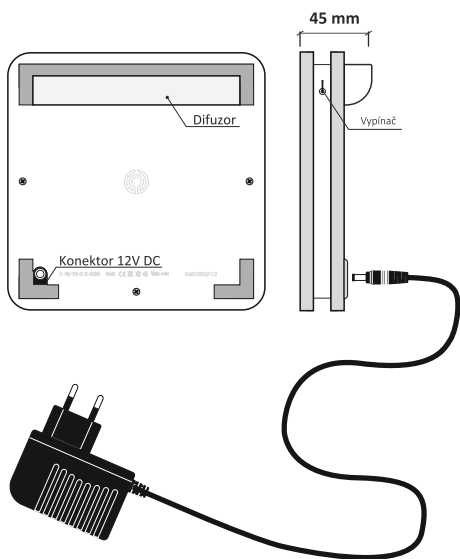

LAMPIČKA 17x17 cm

PŘED INSTALACÍ SI POZORNĚ PŘEČTĚTE NÁSLEDUJÍCÍ TEXT

- Výrobek je určen k všeobecnému vnitřnímu použití dle platné normy krytí - IP20. Tedy pro montáž uvnitř budov a v oblastech, které nejsou přímo vystaveny vlhkosti nebo vodě.
- Osvětlení splňuje všechny potřebné certifikáty CE, RoHS pro každodenní použití.
- Zdrojem světla jsou LED pásky osazené SMD součástkami.
- Manipulace s krytem, rozmontovávání, pokus o vlastní opravu atd., v souladu s právními předpisy, vylučuje možnost případné reklamace.
- Produkt je v záruce 24 měsíců od data vystavení prodeje. Záruka se nevztahuje na škody, které vyplývají z neodborného zacházení, nehody, opotřebení, používání věci v rozporu s účelem daným výrobcem, nedodržení návodu k obsluze. Záruka se dále nevztahuje na poškození vzniklé působením atmosférických vlivů, přepětím, mechanickým nebo elektrickým poškozením vstupních a výstupních částí a napájecích sestav.
- Laminátový povrch svítidla lze očistit suchým i vlhčeným hadříkem s použitím běžných čistících prostředků určených k těmto účelům.
- V případě poruchy se obraťte pouze na oprávněné osoby s platnou kvalifikací dle vyhlášky č.50/1978 Sb., nebo nás kontaktujte na info@li-go.cz

① **Obrázková lampička 17x17cm** – s externím zdrojem napájení. Umístění do stojánku na vodorovnou plochu.

Příkon/Napětí/Proud (Dekorační)	2W / 12V / 0,16A
Příkon/Napětí/Proud (Pracovní)	3W / 12V / 0,25A
Typ konektoru	5,5/2,1 mm
Životnost	50.000h
Počet spínacích cyklů	20.000
Rozměry (v x š x h)	170x170x45 mm
Použitý materiál	dřevoláknité desky s laminátovým povrchem
Svítivost 50cm od zdroje (Pracovní)	250lx
Úhel osvětlu světla (Pracovní)	45°

② **Zdroj napětí na 12V** – externí se zapojením do zásuvky.

Výkon/Napětí/Proud	18W/12V/1A
Vstupní napětí	100-240V AC
Typ konektoru	12V DC/1A – průměr 5,5/2,1 mm
Maximální trvalé zatížení	14 W

③ **Stojánek** – dřevoláknitá deska potažená laminátem.

① Dle schématu propojte jednotlivé součásti

②

③